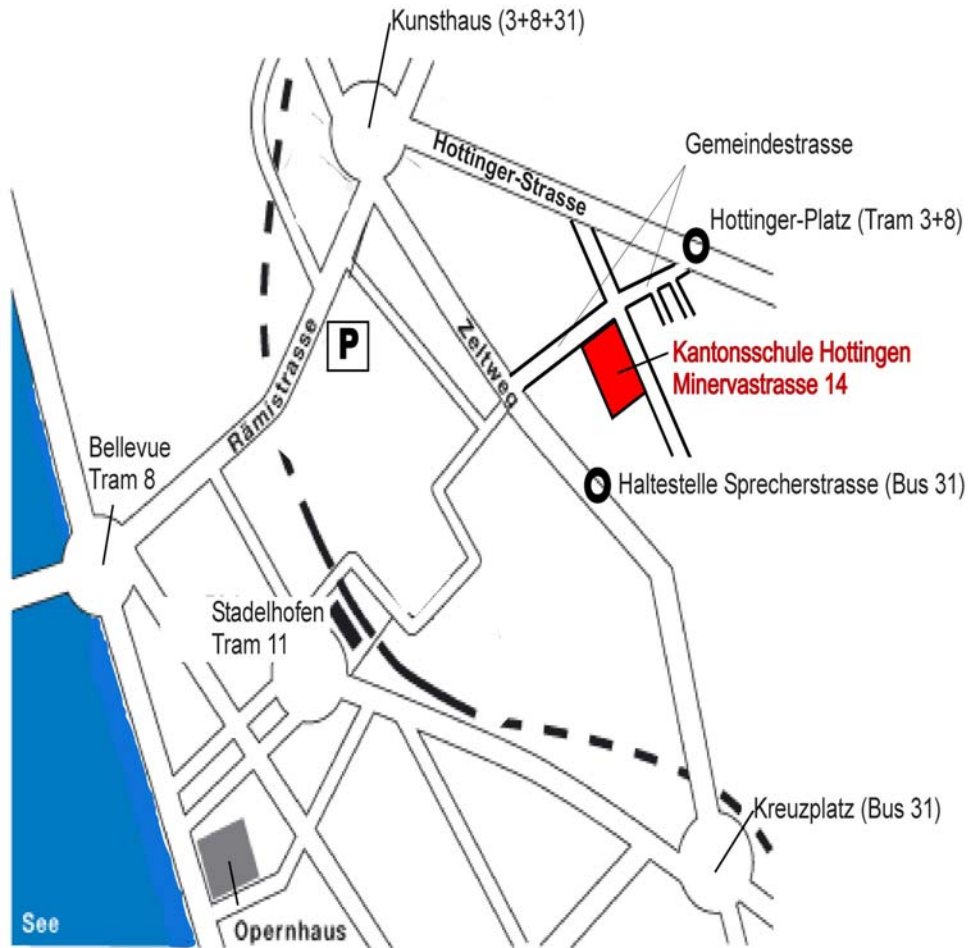

Lageplan und Wegbeschreibung

Kantonsschule Hottingen
Minervastrasse 14
8032 Zürich

spanisch sprachstudio im Zentrum von Zürich - 2008.07.03.

Anfahrt mit öffentlichen Verkehrsmitteln

Tramlinie 3	(Richtung Klusplatz) ab Stauffacher / Bahnhofplatz / Central / Kunsthaus bis Hottinger-Platz
Tramlinie 8	(Richtung Klusplatz) ab Stauffacher / Paradeplatz / Bellevue bis Hottinger-Platz
Trolleybus 31	(Richtung Hegibachplatz) ab Bahnhofplatz / Central / Kunsthaus bis Sprecherstrasse
mit der Forchbahn	bis Kreuzplatz / umsteigen in Trolleybus 31 (Richtung Schlieren) bis Sprecherstrasse (1 Station)
ab Bhf Stadelhofen	Tramlinie 11 (Richtung Auzelg) bis Bellevue umsteigen in Tramlinie 8 (Richtung Klusplatz) bis Hottinger-Platz (2 Stationen)

Anfahrt mit dem Personenwagen

Das Parkhaus *Hohe Promenade* befindet sich an der Rämistrasse.
Einfahrt von der Rämistrasse oder Hirschengraben.