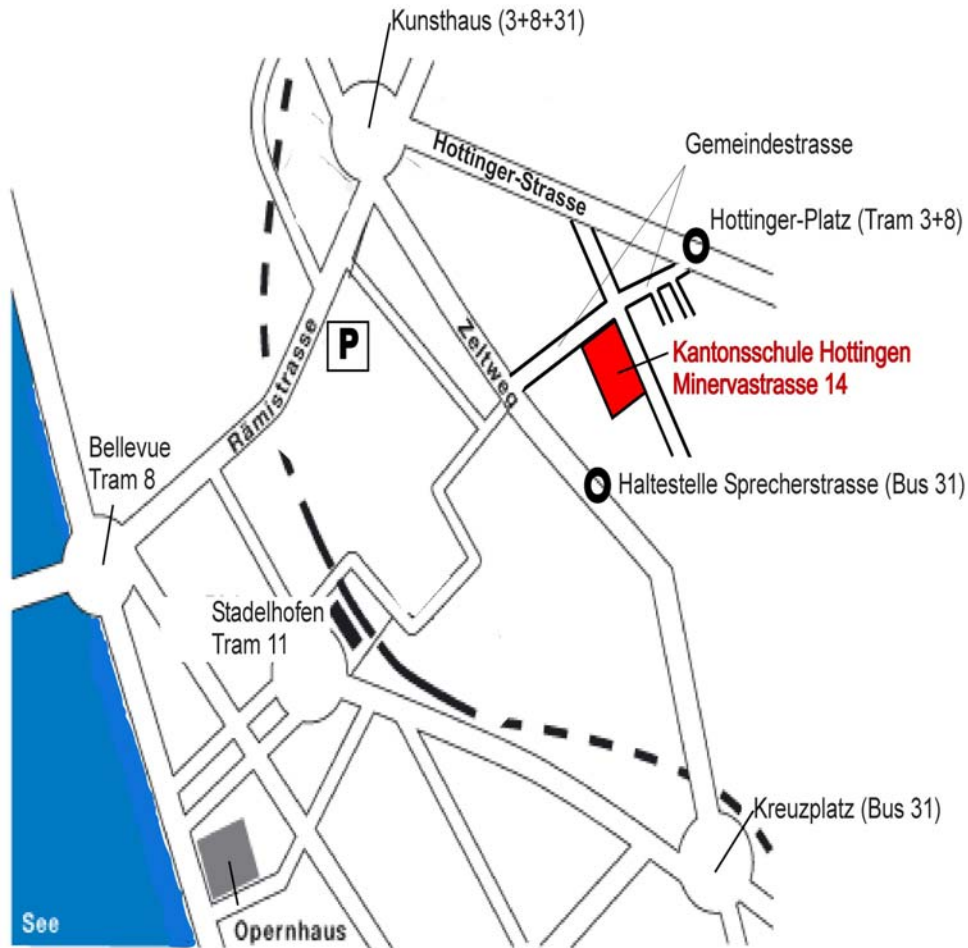

# Lageplan und Wegbeschreibung

Kantonsschule Hottingen  
Minervastrasse 14  
8032 Zürich

spanisch sprachstudio im Zentrum von Zürich - 2008.07.03.

## **Anfahrt mit öffentlichen Verkehrsmitteln**

Tramlinie 3	(Richtung Klusplatz) ab Stauffacher / Bahnhofplatz / Central / Kunsthaus bis Hottinger-Platz
Tramlinie 8	(Richtung Klusplatz) ab Stauffacher / Paradeplatz / Bellevue bis Hottinger-Platz
Trolleybus 31	(Richtung Hegibachplatz) ab Bahnhofplatz / Central / Kunsthaus bis Sprecherstrasse
mit der Forchbahn	bis Kreuzplatz / umsteigen in Trolleybus 31 (Richtung Schlieren) bis Sprecherstrasse (1 Station)
ab Bhf Stadelhofen	Tramlinie 11 (Richtung Auzelg) bis Bellevue umsteigen in Tramlinie 8 (Richtung Klusplatz) bis Hottinger-Platz (2 Stationen)

## **Anfahrt mit dem Personenwagen**

Das Parkhaus *Hohe Promenade* befindet sich an der Rämistrasse.  
Einfahrt von der Rämistrasse oder Hirschengraben.